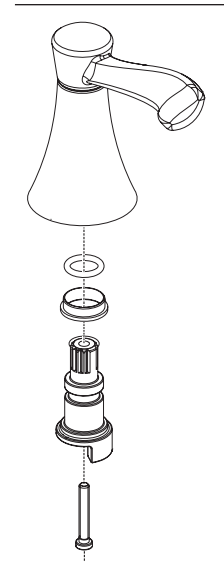

Models/Modelos/Modèles  
 25897LF▲  
 Series/Series/Seria  
 Esato™

**RP101936▲**  
 Handle Assemblies  
 Conjunto de manija  
 Montage de la manette

**RP101069**  
 Stem Unit Assembly, Seat & Spring,  
 Bonnet Nut  
 Ensamble de la Unidad del Vástago,  
 Asiento y Resorte, Bonete  
 Obturateur, siège et ressort, écrou à  
 chapeau

**RP101058**  
 1.2 GPM (4.5 L/min)  
 Aerator & Wrench  
 Aireador y Llave  
 Aérateur et Clé

**RP101937▲**  
 Gasket & Seal  
 Empaque y Sello  
 Joint et sceller

**RP6183**  
 Locknuts  
 Contratuercas  
 Écrous de Blocage

**RP50652▲**  
 Gasket, Nut &  
 Washer Kit  
 Juego de Junta,  
 Tuerca y  
 Arandela  
 Jeu de joint,  
 écrou et rondelle

**Springloaded Pop-up**  
 (includes drain plug)  
**tapón a resorte**  
 (incluye el tapón de desagüe)  
**Bouton à ressort**  
 (inclus le bouchon de vidange)