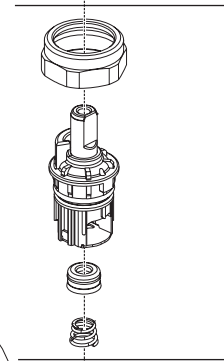

Models/Modelos/Modèles  
 25897LF▲  
 Series/Series/Seria  
 Esato™

**RP101936▲**  
 Handle Assemblies  
 Conjunto de manija  
 Montage de la manette

**RP101069**  
 Stem Unit Assembly, Seat & Spring,  
 Bonnet Nut  
 Ensamble de la Unidad del Vástago,  
 Asiento y Resorte, Bonete  
 Obturateur, siège et ressort, écrou à  
 chapeau

**RP101058**  
 1.2 GPM (4.5 L/min)  
 Aerator & Wrench  
 Aireador y Llave  
 Aérateur et Clé

**RP101937▲**  
 Gasket & Seal  
 Empaque y Sello  
 Joint et sceller

**RP6183**  
 Locknuts  
 Contratuercas  
 Écrous de Blocage

**RP50652▲**  
 Gasket, Nut &  
 Washer Kit  
 Juego de Junta,  
 Tuerca y  
 Arandela  
 Jeu de joint,  
 écrou et rondelle

**Springloaded Pop-up**  
 (includes drain plug)  
**tapón a resorte**  
 (incluye el tapón de desagüe)  
**Bouton à ressort**  
 (inclus le bouchon de vidange)