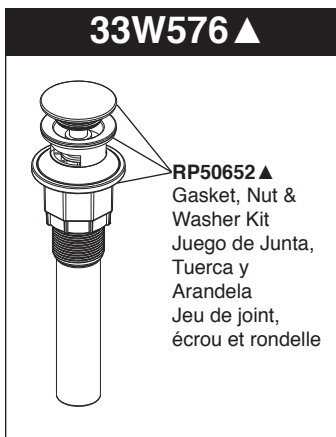

Models/Modelos/Modèles  
 25897LF▲  
 Series/Series/Seria  
 Esato™

**RP101936▲**  
 Handle Assemblies  
 Conjunto de manija  
 Montage de la manette

**RP101069**  
 Stem Unit Assembly, Seat & Spring,  
 Bonnet Nut  
 Ensamble de la Unidad del Vástago,  
 Asiento y Resorte, Bonete  
 Obturateur, siège et ressort, écrou à  
 chapeau

**RP101058**  
 1.2 GPM (4.5 L/min)  
 Aerator & Wrench  
 Aireador y Llave  
 Aérateur et Clé

**RP101937▲**  
 Gasket & Seal  
 Empaque y Sello  
 Joint et sceller

**RP6183**  
 Locknuts  
 Contratuercas  
 Écrous de Blocage

**RP50652▲**  
 Gasket, Nut &  
 Washer Kit  
 Juego de Junta,  
 Tuerca y  
 Arandela  
 Jeu de joint,  
 écrou et rondelle

**Springloaded Pop-up**  
 (includes drain plug)  
**tapón a resorte**  
 (incluye el tapón de desagüe)  
**Bouton à ressort**  
 (inclus le bouchon de vidange)