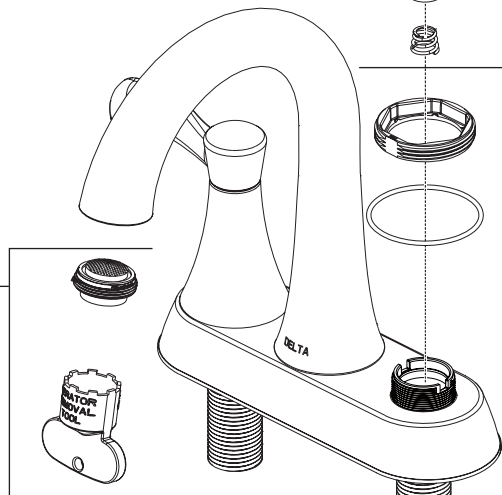

Models/Modelos/Modèles  
 25897LF▲  
 Series/Series/Seria  
 Esato™

**RP101936▲**  
 Handle Assemblies  
 Conjunto de manija  
 Montage de la manette

**RP101069**  
 Stem Unit Assembly, Seat & Spring,  
 Bonnet Nut  
 Ensamble de la Unidad del Vástago,  
 Asiento y Resorte, Bonete  
 Obturateur, siège et ressort, écrou à  
 chapeau

**RP101058**  
 1.2 GPM (4.5 L/min)  
 Aerator & Wrench  
 Aireador y Llave  
 Aérateur et Clé

**RP101937▲**  
 Gasket & Seal  
 Empaque y Sello  
 Joint et sceller

**RP6183**  
 Locknuts  
 Contratuercas  
 Écrous de Blocage

**RP50652▲**  
 Gasket, Nut &  
 Washer Kit  
 Juego de Junta,  
 Tuerca y  
 Arandela  
 Jeu de joint,  
 écrou et rondelle

**Springloaded Pop-up**  
 (includes drain plug)  
**tapón a resorte**  
 (incluye el tapón de desagüe)  
**Bouton à ressort**  
 (inclus le bouchon de vidange)