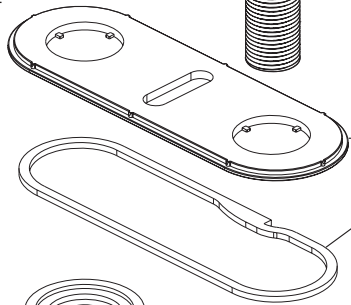

Models/Modelos/Modèles  
 25897LF▲  
 Series/Series/Seria  
 Esato™

**RP101936▲**  
 Handle Assemblies  
 Conjunto de manija  
 Montage de la manette

**RP101069**  
 Stem Unit Assembly, Seat & Spring,  
 Bonnet Nut  
 Ensamble de la Unidad del Vástago,  
 Asiento y Resorte, Bonete  
 Obturateur, siège et ressort, écrou à  
 chapeau

**RP101058**  
 1.2 GPM (4.5 L/min)  
 Aerator & Wrench  
 Aireador y Llave  
 Aérateur et Clé

**RP101937▲**  
 Gasket & Seal  
 Empaque y Sello  
 Joint et sceller

**RP6183**  
 Locknuts  
 Contratuercas  
 Écrous de Blocage

**RP50652▲**  
 Gasket, Nut &  
 Washer Kit  
 Juego de Junta,  
 Tuerca y  
 Arandela  
 Jeu de joint,  
 écrou et rondelle

**Springloaded Pop-up**  
 (includes drain plug)  
**tapón a resorte**  
 (incluye el tapón de desagüe)  
**Bouton à ressort**  
 (inclus le bouchon de vidange)